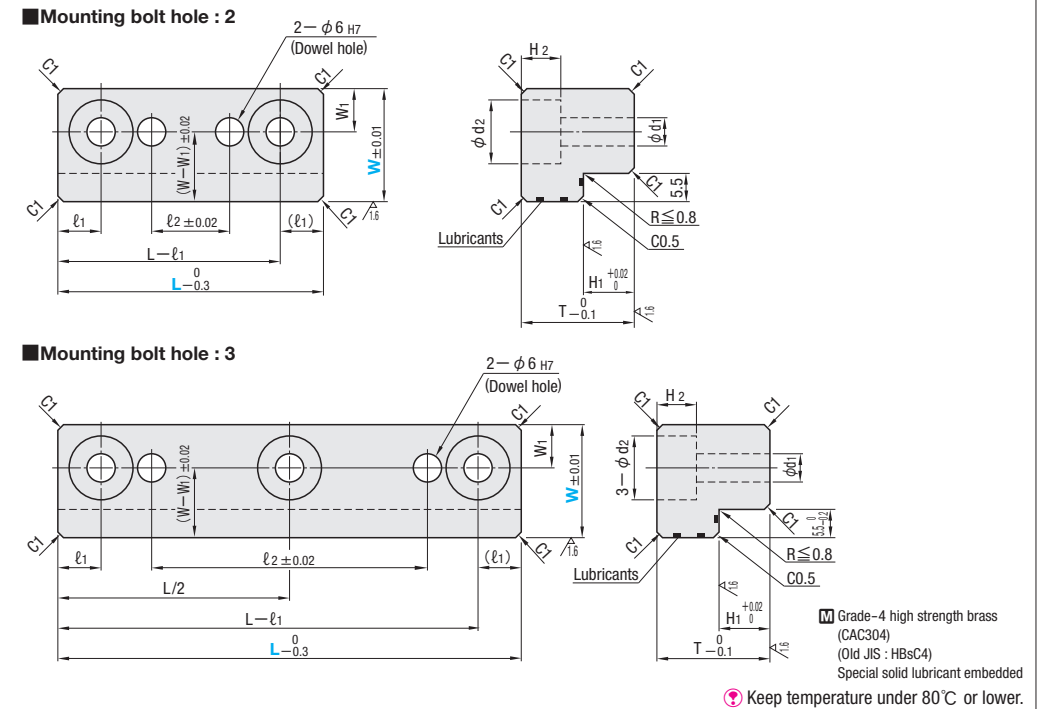

## GR15Z

T	W <sub>1</sub>	d <sub>1</sub>	d <sub>2</sub>	H	No. of bolt holes	A	B	C	Part Number		L	U/Price
									Type	W		
30	7.5	11	7	7	2	20	—	—	GR15Z (Copper alloy CAC304)	23	80	Quotation
											100	
					120							
					140							
					160							
					180							
	3	70										
		130										
		80										
		140										
		2	—									
		4	—									
35	10	14	9	9	2	20	—	—	28	80	Quotation	
										100		
					120							
					140							
					160							
					180							
	3	70										
		130										
		80										
		140										
		2	—									
		4	—									

Order Part Number — L  
GR15Z23 — 120

Price **Quotation**

Days to Ship **Quotation**

## SRTL

T	W <sub>1</sub>	l <sub>1</sub>	l <sub>2</sub>	d <sub>1</sub>	d <sub>2</sub>	H <sub>1</sub>	H <sub>2</sub>	No. of bolt holes	Part Number		L	U/Price		
									Type	W				
15	6	7.5	—	5.5	9.5	8	6	2	SRTL (Copper alloy CAC304)	15	60	Quotation		
											80			
											100			
											120			
											140			
											160			
20	8	—	—	—	—	8	—	3			20		80	Quotation
													100	
													120	
													140	
													160	
													180	
25	9	10	—	9	14	10	9	2	25	80		Quotation		
										100				
										120				
										140				
										160				
										180				