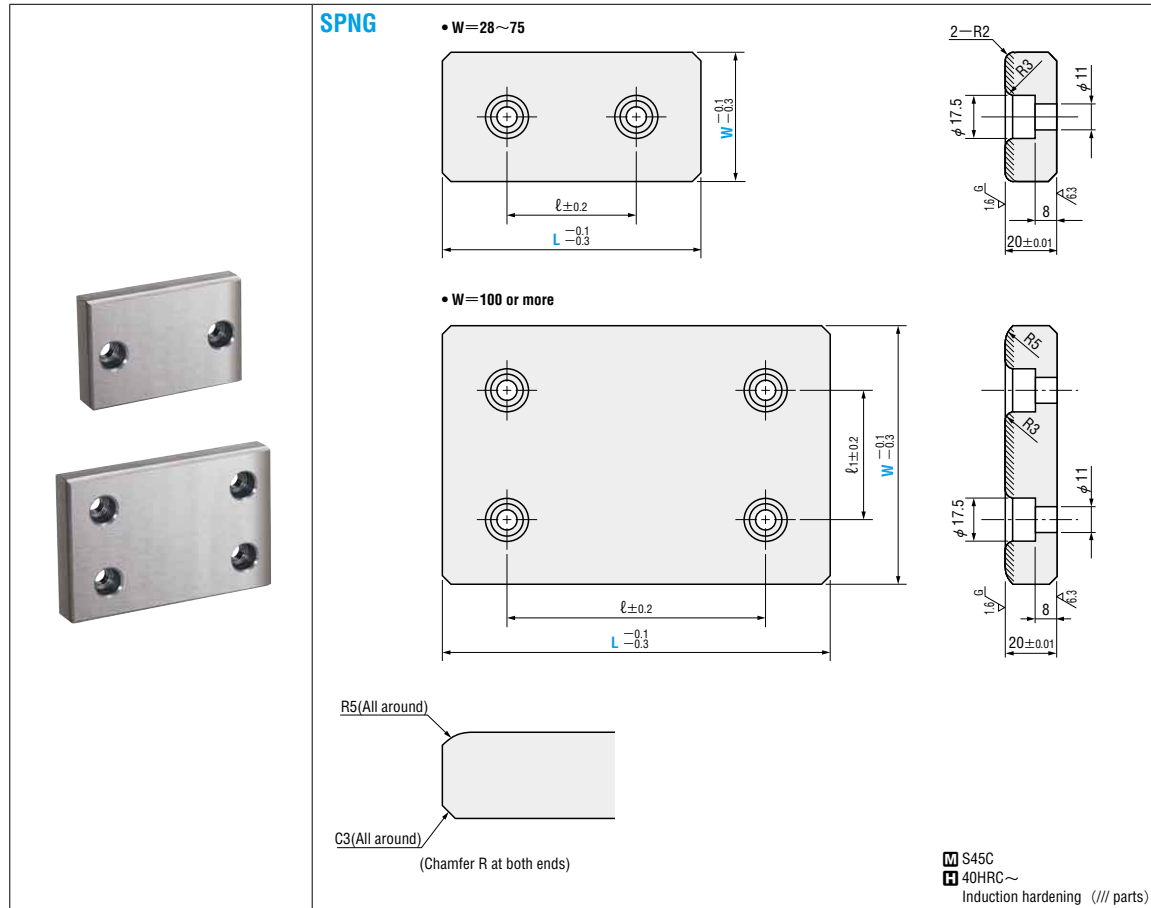

SLIDE PLATES

—STEEL 20mm TYPE · 2 BOLT HOLES / 4 BOLT HOLES—

SHIMS FOR OIL-FREE SLIDE PLATES

ℓ	ℓ ₁	Catalog No.	W	L				
45	—	SPNG	28	75				
50				100				
100				150				
45				75				
50			100					
100			150					
150			200					
200			250					
45			48	SPNG	28	75		
50						100		
100						150		
150						200		
200					250			
45					58	SPNG	28	75
50								100
100								150
150			200					
200			250					
45			75	SPNG	28	75		
50						100		
100	150							
150	200							
200	250							
250	300							

ℓ	ℓ ₁	Catalog No.	W	L		
50	50	SPNG	100	100		
75				125		
100				150		
150				200		
200				300		
75			125	SPNG	100	125
100						150
150						200
200						300
250						350
100	100	SPNG	150	150		
150				200		
200				250		

Order

Days to Ship

Price

ℓ	ℓ ₁	Catalog No.	W	L	T		
45	—	SMP	28	75	0.05		
50				100			
75				125			
100				150			
150			200				
45			38	SMP		28	75
50							100
75							125
100							150
150							200
200							300
45			48	SMP		28	75
50							100
75							125
100							150
150							200
200							300
45			58	SMP		28	75
50							100
75							125
100	150						
150	200						
200	300						
25	75	SMP	28	75			
50				100			
75				125			
100				150			
150				200			
200				300			

ℓ	ℓ ₁	Catalog No.	W	L	T		
50	50	SMP	100	100	0.05		
75				125			
100				150			
150				200			
200				250			
200			125	SMP		100	300
75							125
100							150
150							200
200							250
200	150	SMP	100	350	0.1		
100				150			
150				200			
200				250			
200				300			
200				350			
150	150	SMP	200	200	0.1		
200				250			
200				300			