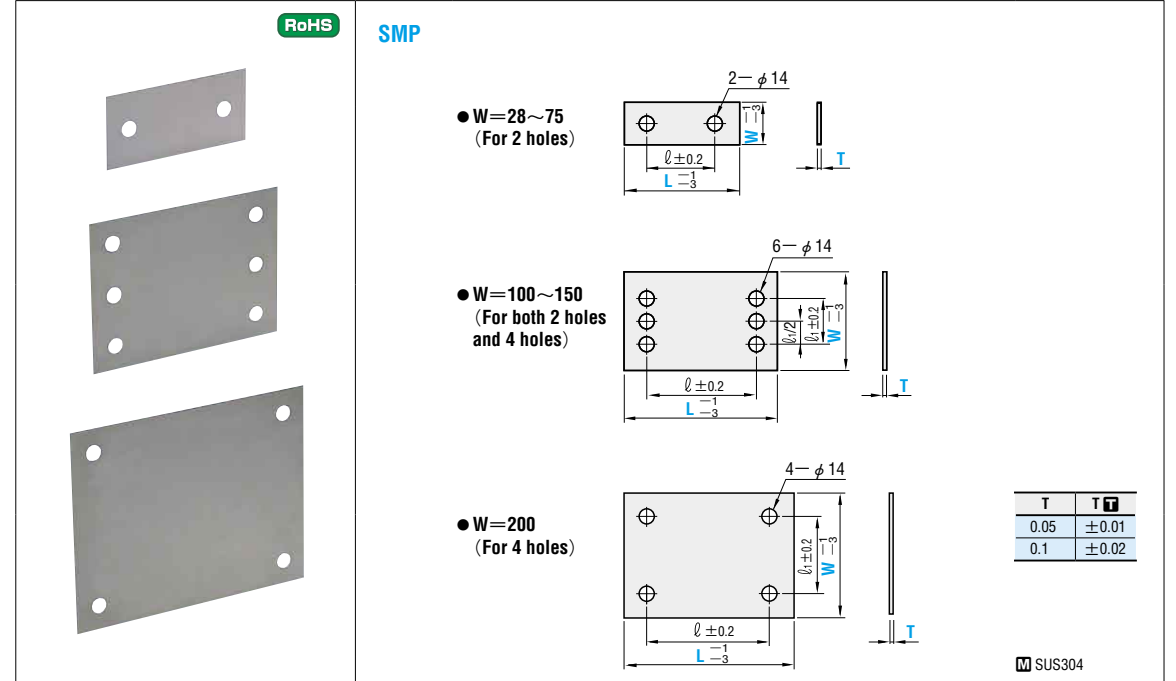

SLIDE PLATES

—STEEL 20mm TYPE · 2 BOLT HOLES / 4 BOLT HOLES—

SHIMS FOR OIL-FREE SLIDE PLATES

ℓ	ℓ ₁	Catalog No.	W	L				
45	—	SPNG	28	75				
50				100				
100				150				
45				75				
50			100					
100			150					
150			200					
200			250					
45			48	SPNG	28	75		
50						100		
100						150		
150						200		
200					250			
45					58	SPNG	28	75
50								100
100								150
150			200					
200			250					
45			75	SPNG	28	75		
50						100		
100	150							
150	200							
200	250							
250	300							

ℓ	ℓ ₁	Catalog No.	W	L		
50	50	SPNG	100	100		
75				125		
100				150		
150				200		
200				300		
75			125	SPNG	100	125
100						150
150						200
200						300
250						350
100	100	SPNG	150	150		
150				200		
200				250		

Order

Days to Ship

Price

ℓ	ℓ ₁	Catalog No.	W	L	T		
45	—	SMP	28	75	0.05		
50				100			
75				125			
100				150			
150			200				
45			38	SMP		28	75
50							100
75							125
100							150
150							200
200							300
45			48	SMP		28	75
50							100
75							125
100							150
150							200
200							300
45			58	SMP		28	75
50							100
75							125
100	150						
150	200						
200	300						
25	75	SMP	28	75			
50				100			
75				125			
100				150			
150				200			
200				300			

ℓ	ℓ ₁	Catalog No.	W	L	T		
50	50	SMP	100	100	0.05		
75				125			
100				150			
150				200			
200				250			
200			125	SMP		100	300
75							125
100							150
150							200
200							250
200	150	SMP	100	350	0.1		
100				150			
150				200			
200				250			
200				300			
200				350			
150	150	SMP	200	200	0.1		
200				250			
200				300			